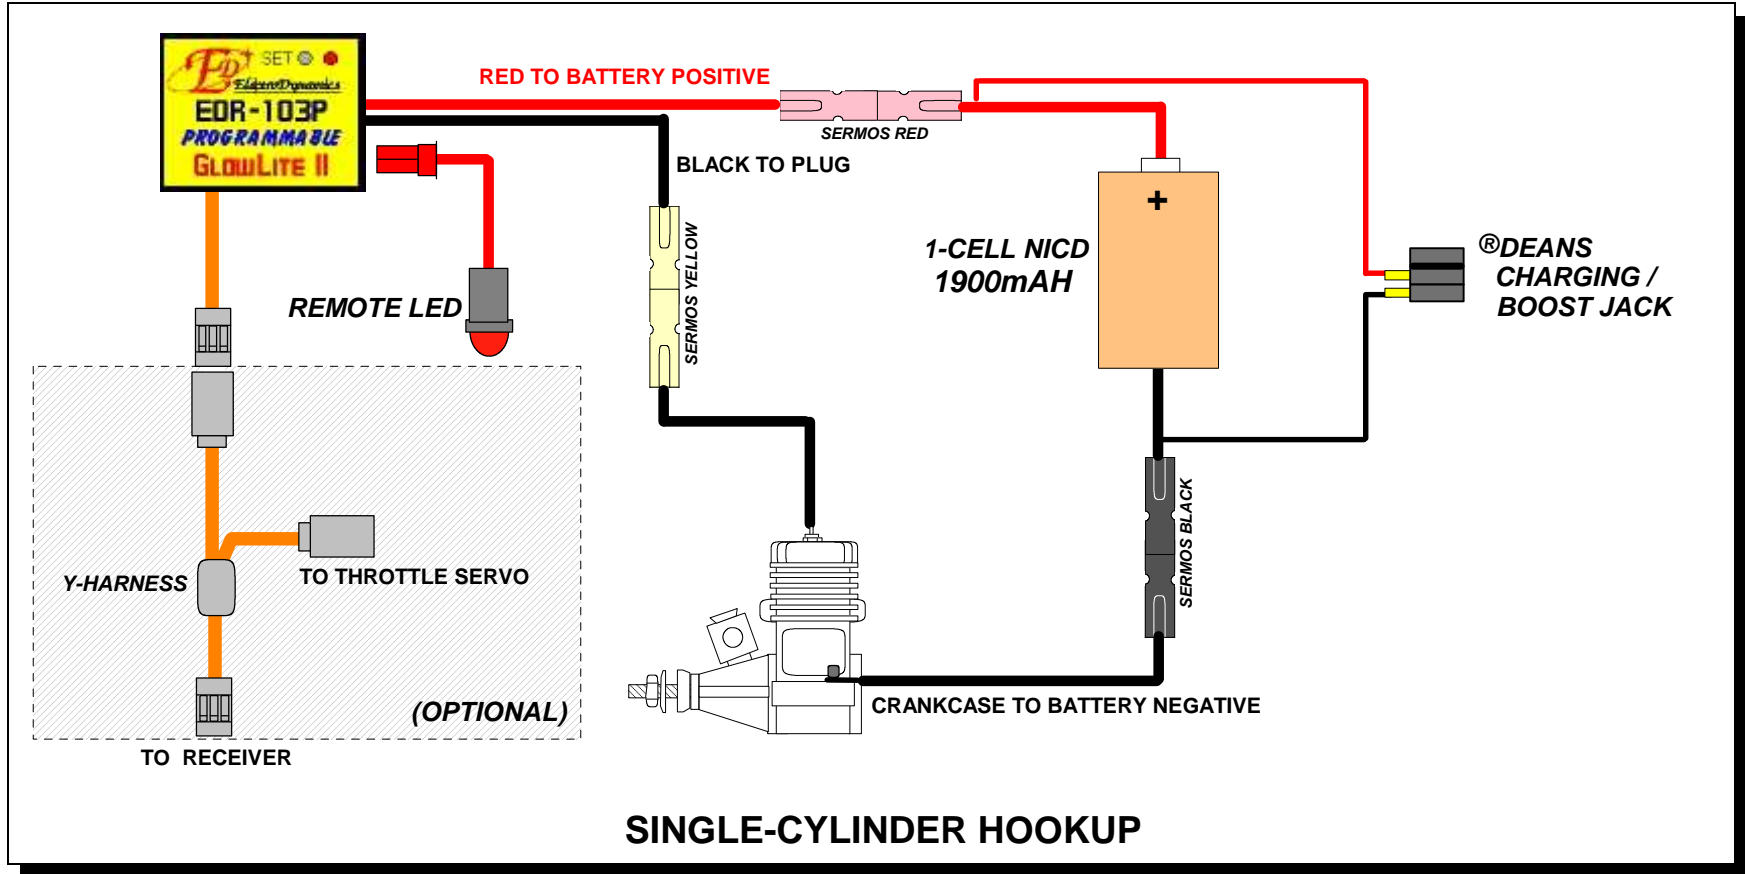

# EDR-103P GlowLite II