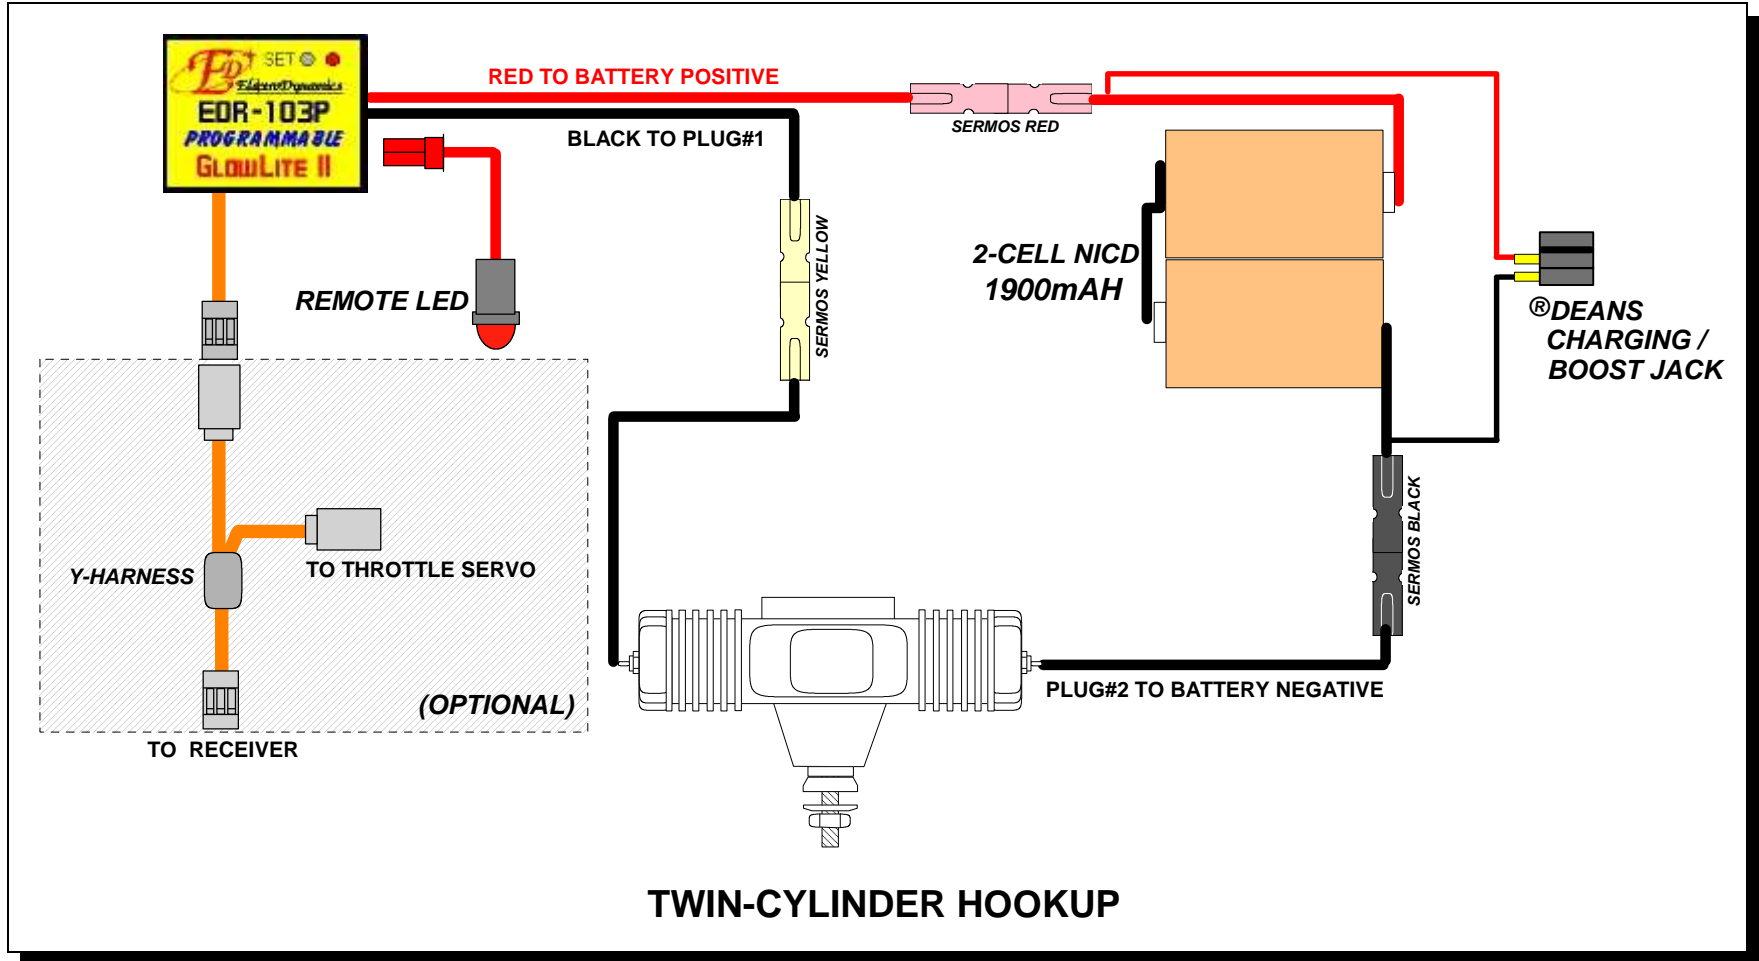

# EDR-103P GlowLite II